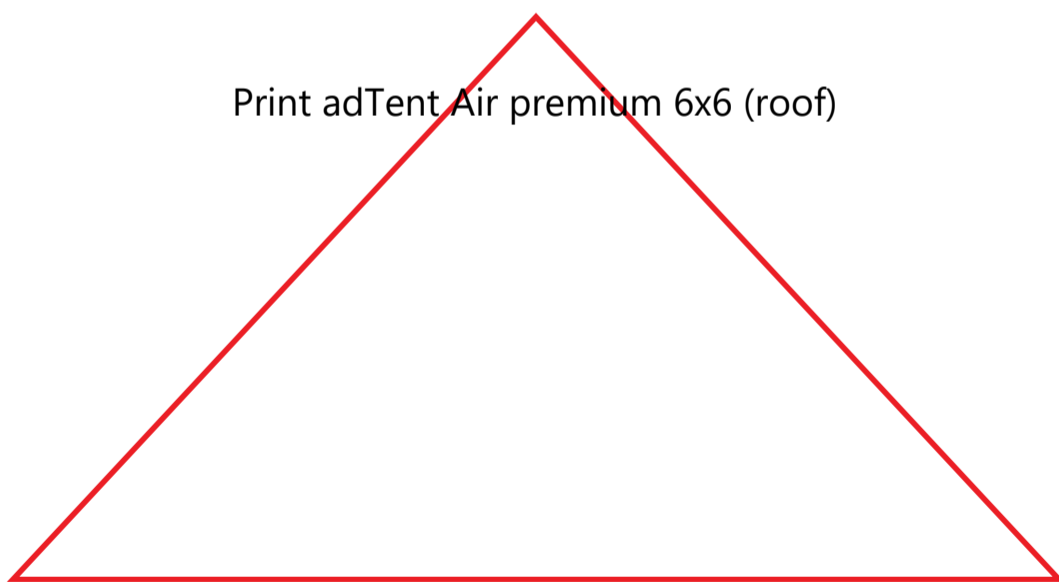

Print adTent Air premium 6x6 (roof)

roof4

472 x 232 [mm]

Print adTent Air premium 6x6 (roof)

200 x 420 [mm]

Print adTent Air premium 6x6 (roof)

door1/2
591 x 251 [mm]

Wydruk adTent Air PREMIUM 6x6 (ściana boczna jednostronna) WARIANTY